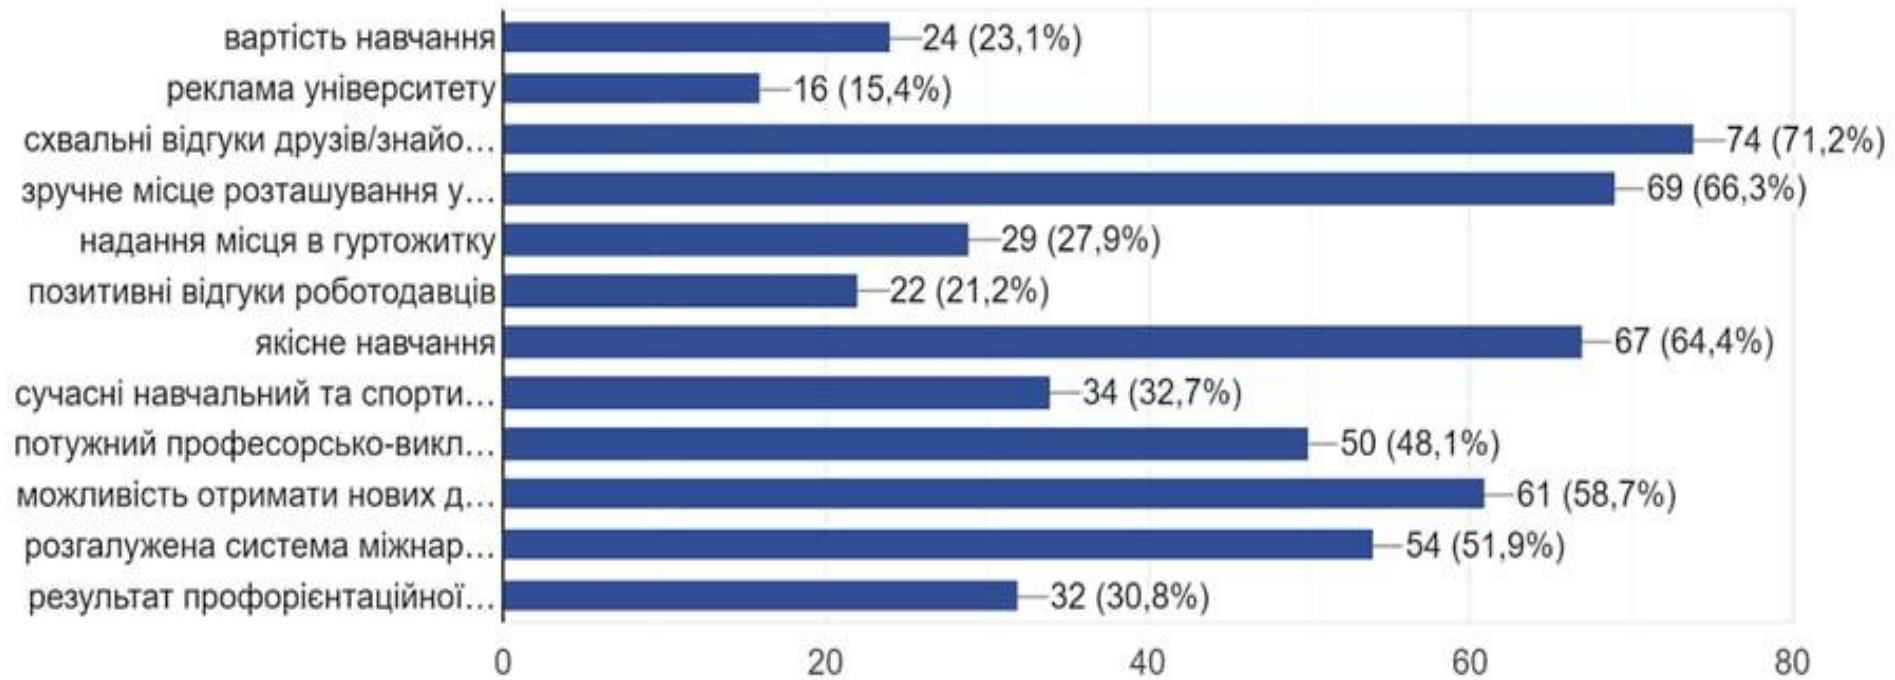

Чому Ви обрали ПУЕТ

104 відповіді

Dream big