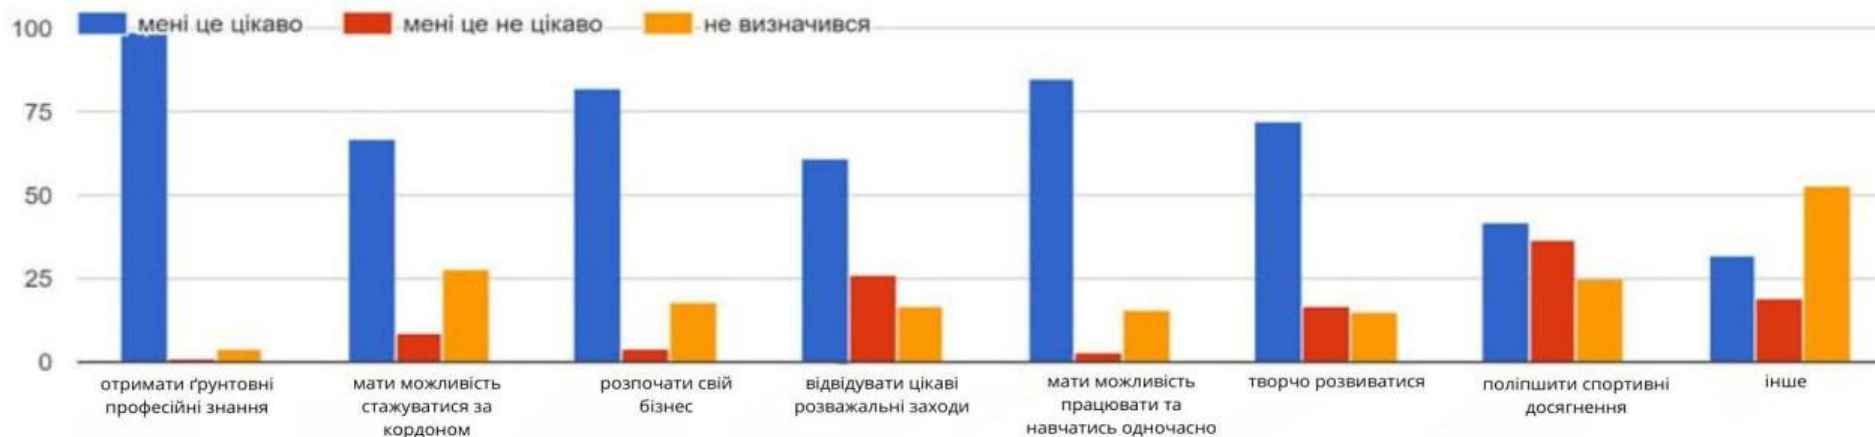

Оцініть за ступенем вагомості для Вас чинники вибору університету

Чому Ви обрали ПУЕТ

104 відповіді

Dream big

Що ви очікуєте від навчання в університеті?

Що Ви очікуєте від навчання в університеті?

Очікуваними показниками якісної роботи викладачів для вас є: