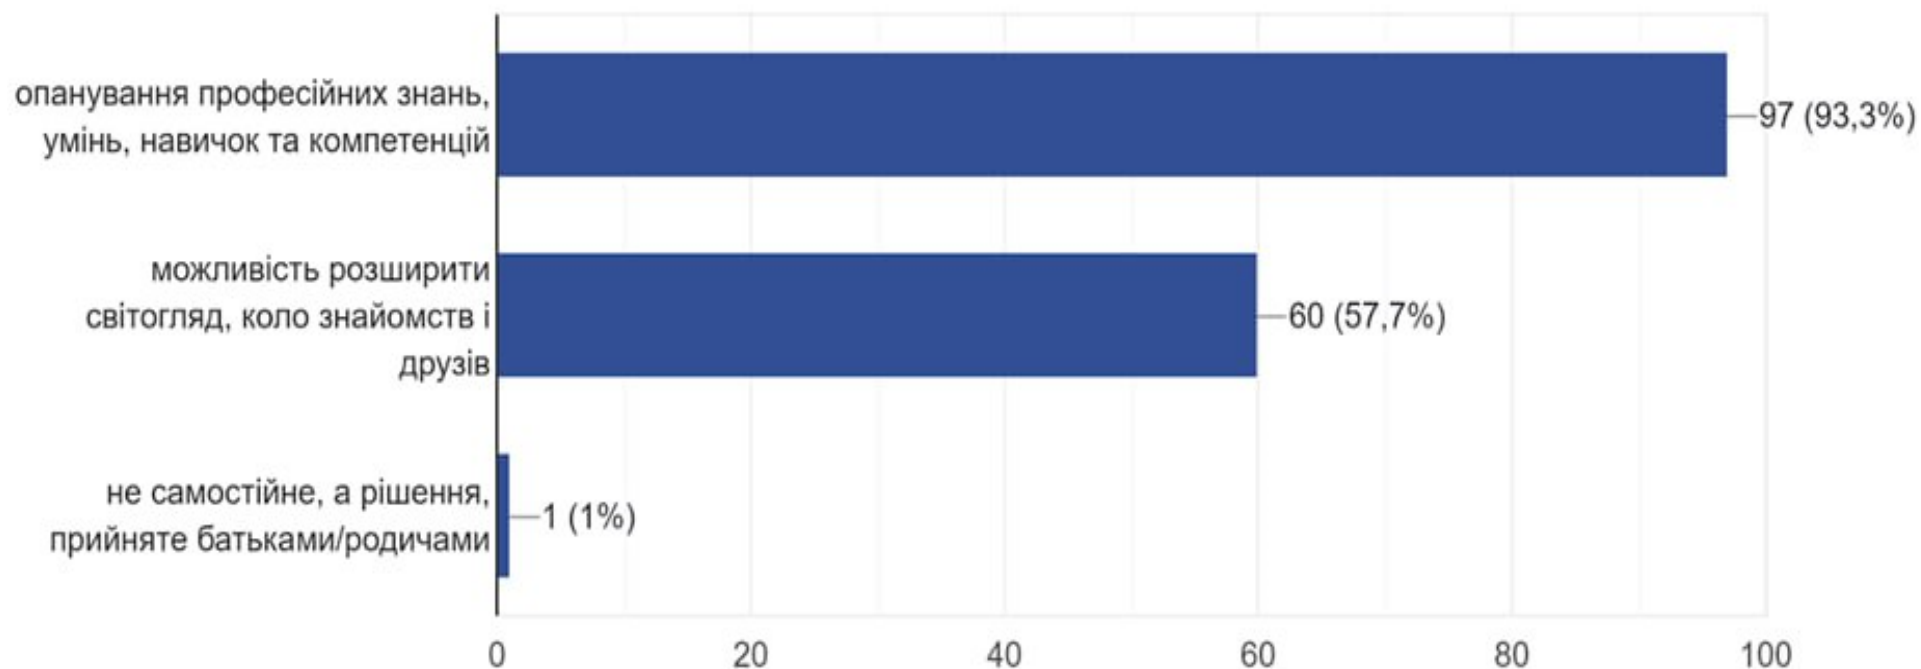

вересень, 2024 р.

Dream big

Опитано **104** здобувачів вищої освіти
1-го курсу Полтавського університету
економіки і торгівлі

Здобуття вищої освіти для Вас - це:

104 відповіді

Dream big

Оцініть за ступенем вагомості для Вас чинники вибору університету: