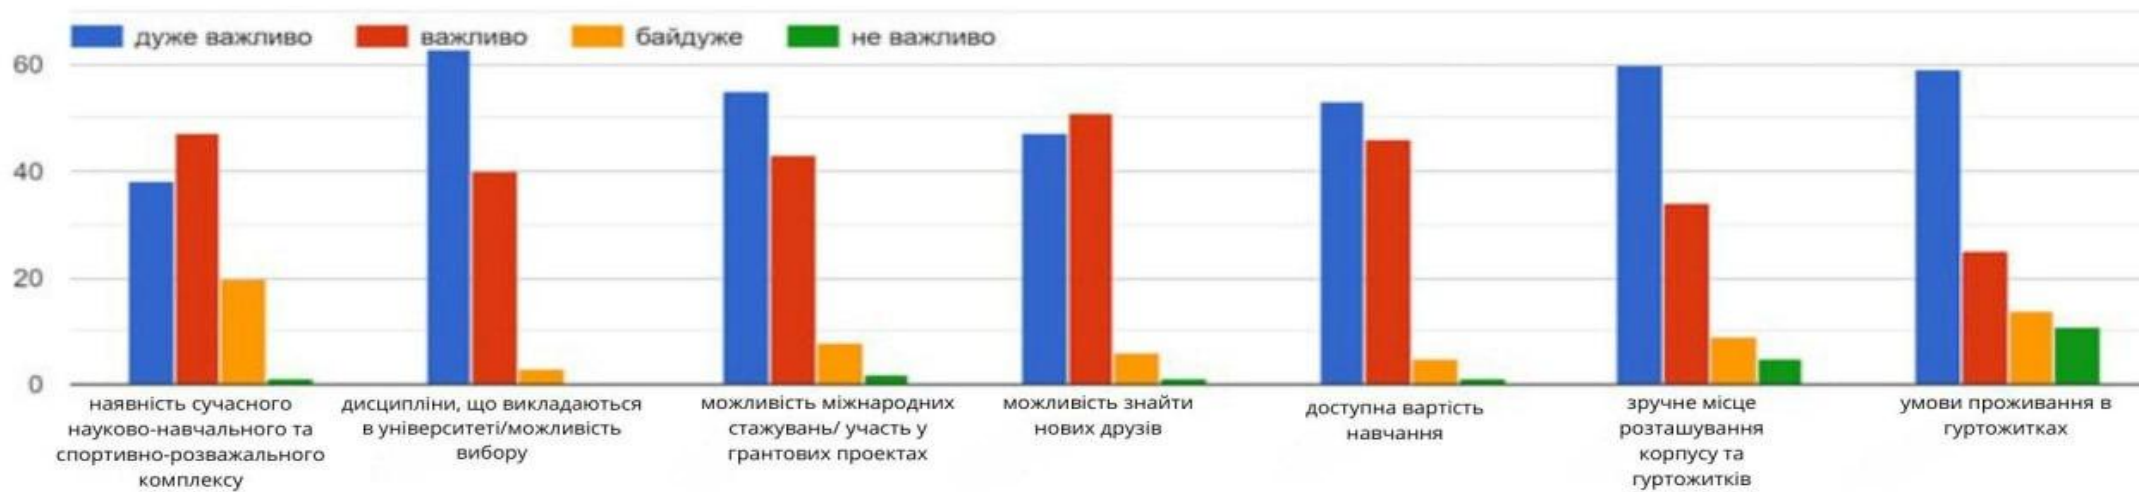

Оцініть за ступенем вагомості для Вас чинники вибору університету:

Оцініть за ступенем вагомості для Вас чинники вибору університету